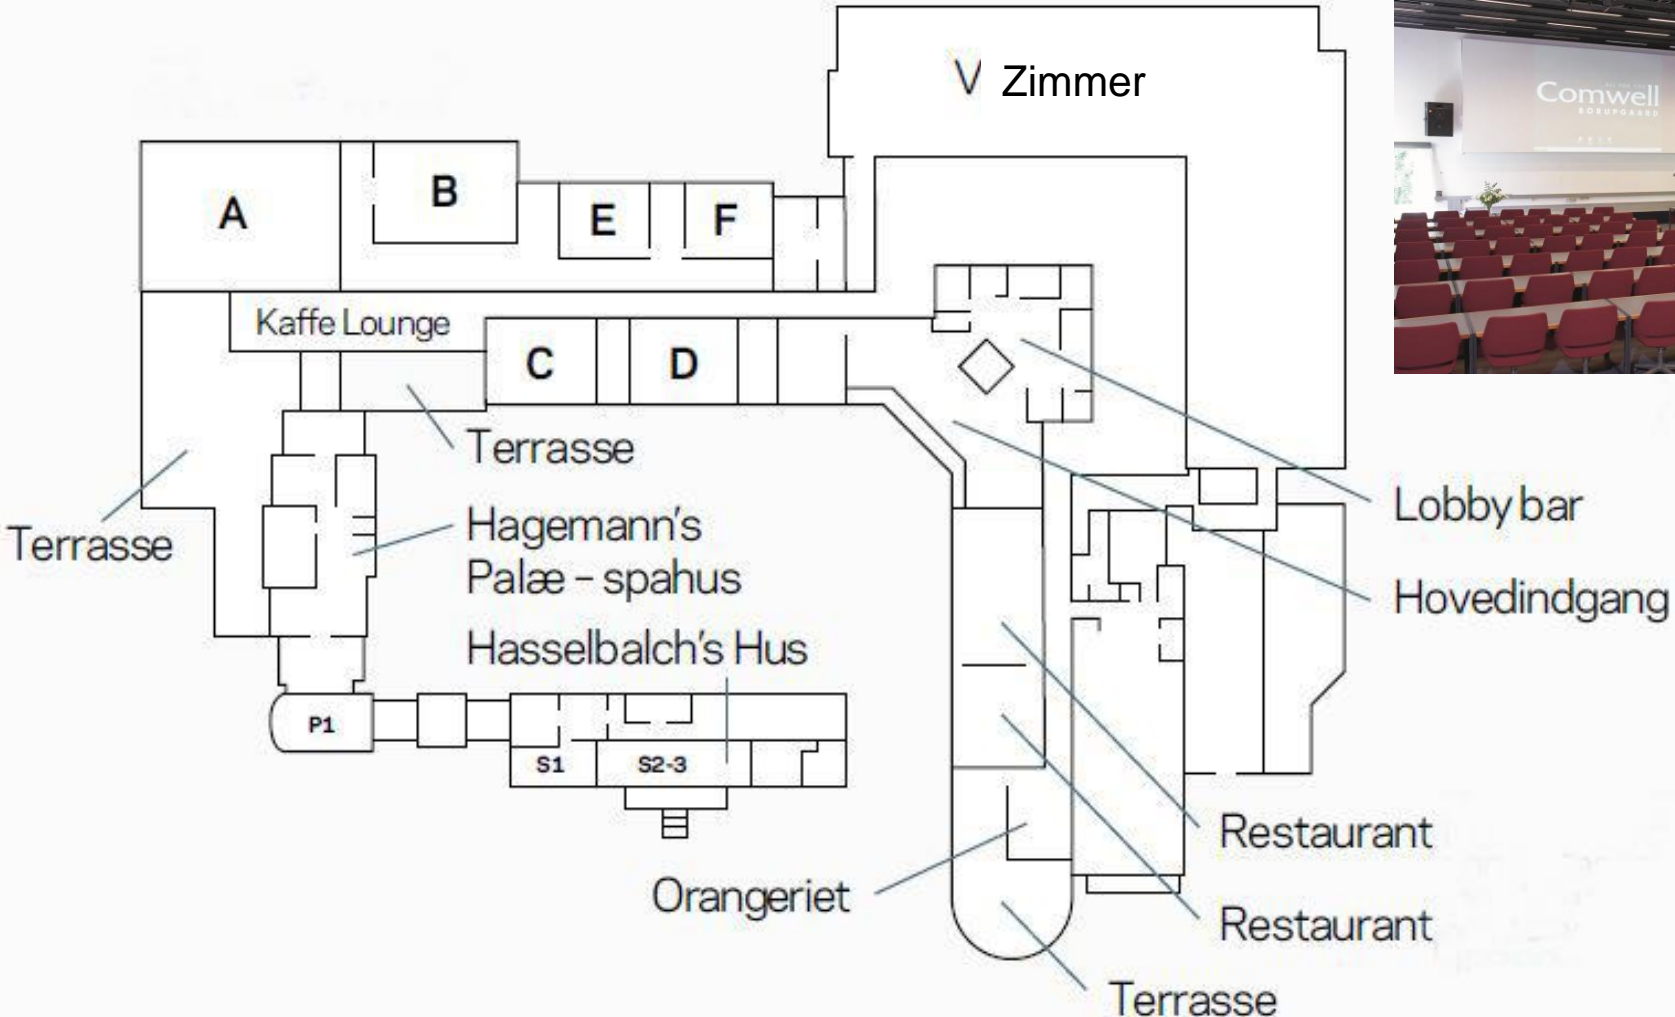

Comwell Hotel Borupgaard

Snekkersten, Dänemark

TAGUNGSKAPAZITÄTEN

Comwell Hotel Borupgaard, Snekkersten, Dänemark

Raum	Größe	Lage	Höhe	Bestuhlung					Tageslicht
				Kino	Schule	U-Form	Block	Bankett	
Raum A	323 qm	Ergeschoss	5,25 m	324	190	58	76	160	Ja
Raum B	162 qm	Ergeschoss	k.A.	126	80	36	44	88	Ja
Raum C	109 qm	Ergeschoss	k.A.	90	50	28	34	36	Ja
Raum D	109 qm	Ergeschoss	k.A.	90	50	28	34	36	Ja
Raum E	76 qm	Ergeschoss	k.A.	65	32	22	26	30	Ja
Raum F	76 qm	Ergeschoss	k.A.	65	32	22	26	30	Ja
Raum P1	52 qm	Ergeschoss	k.A.	-	-	-	18	-	Ja
Raum S1	33 qm	Ergeschoss	k.A.	-	-	-	16	-	Ja
Raum S2-3	81 qm	Ergeschoss	k.A.	-	-	-	40	-	Ja

Comwell Hotel Borupgaard, Snekkersten, Dänemark

Erdgeschoss

Comwell Hotel Borupgaard, Snekkersten, Dänemark

Raum	Größe	Lage	Höhe	Bestuhlung					Tageslicht
				Kino	Schule	U-Form	Block	Bankett	
Raum M0	7 qm	1. Etage	k.A.	-	-	-	6	-	Ja
Raum M2-5	24 qm	1. Etage	k.A.	-	-	-	10	-	Ja
Raum S4	71 qm	1. Etage	k.A.	28	18	20	28	18	Ja
Raum S5	17 qm	1. Etage	k.A.	-	-	-	5	-	Ja
Raum S6	43 qm	1. Etage	k.A.	-	-	-	16	-	Ja
Raum S7	17 qm	1. Etage	k.A.	-	-	-	5	-	Ja
Raum G1-9	17 qm	1. Etage	k.A.	-	-	-	8	-	Ja
Saal	356 qm	1. Etage	k.A.	-	-	-	-	Tafeln: 325	Ja

Comwell Hotel Borupgaard, Snekkersten, Dänemark

1. Etage