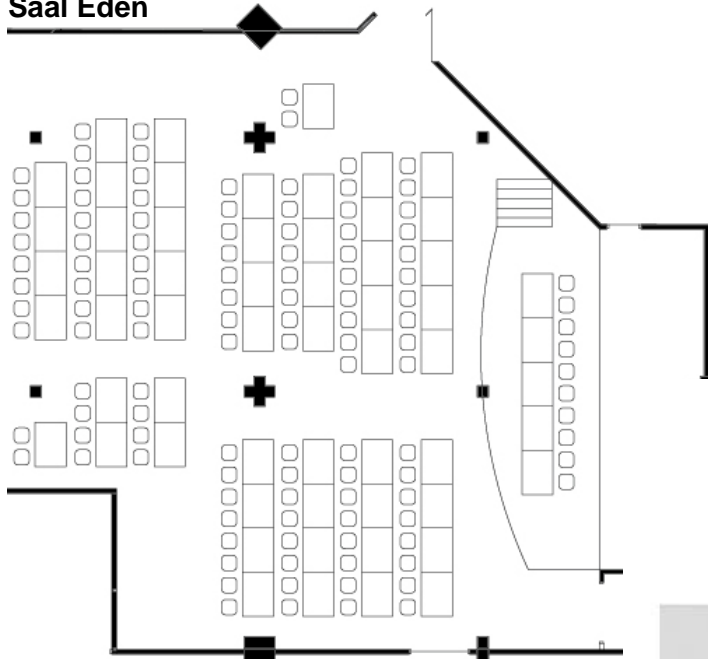

## Maistra Hotel Eden

Rovinj, Istrien/Kroatien

**TAGUNGSKAPAZITÄTEN**  
**Maistra Hotel Eden, Rovinj/Kroatien**

Raum	Größe	Abmessungen	Höhe	Bestuhlung					Tageslicht
				Kino	Schule	U-Form	Bankett	Empfang	
Saal Eden	250	15,80 x 15,80 m	3,90 m	200	100	30	120	200	ja
Raum Pinija	143	22 x 6,50 m	3,90 m	50	20	30	-	-	ja
Raum Ladonja	49	7,70 x 6,40 m	3,90 m	30	16	20	-	-	nein

## Maistra Hotel Eden, Rovinj/Kroatien

Saal Eden

**Maistra Hotel Eden, Rovinj/Kroatien**

**Raum Pinija**

## Maistra Hotel Eden, Rovinj/Kroatien

Raum Ladonja