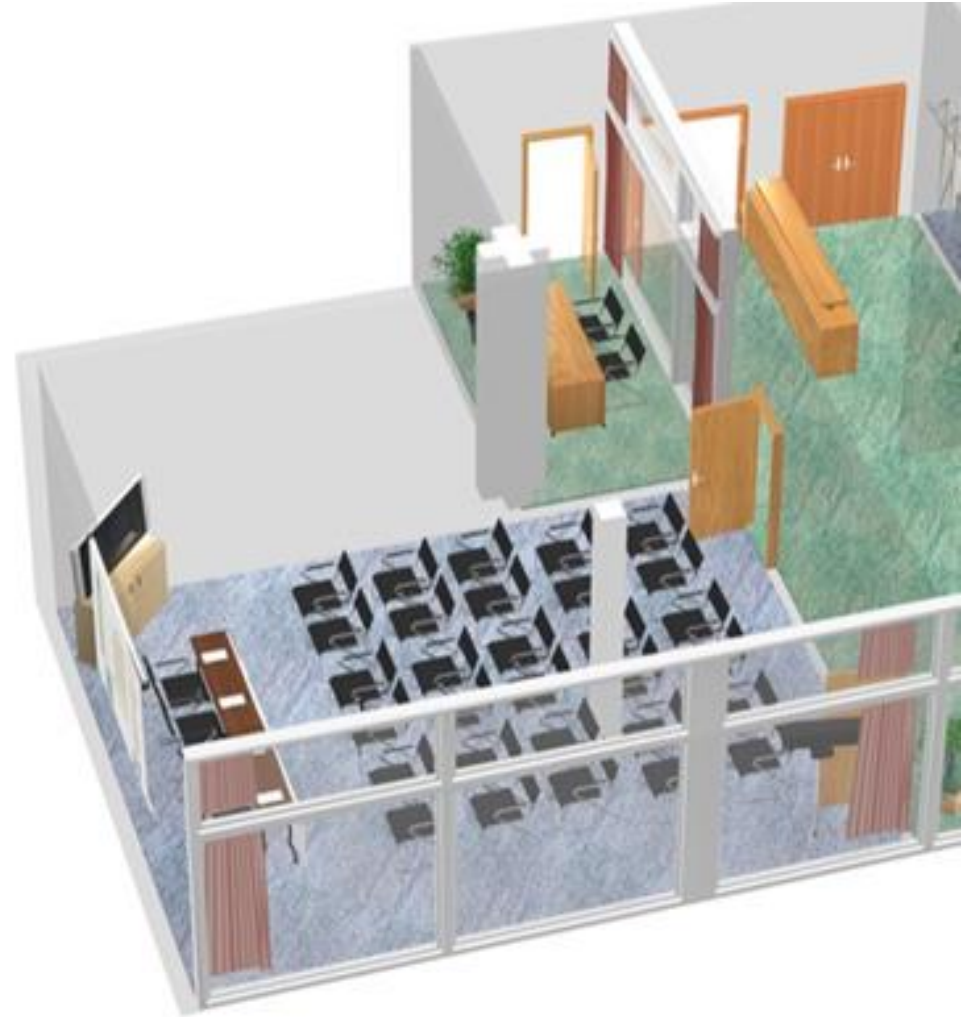

## Maistra Hotel Eden

Rovinj, Istrien/Kroatien

**TAGUNGSKAPAZITÄTEN**  
**Maistra Hotel Eden, Rovinj/Kroatien**

Raum	Größe	Abmessungen	Höhe	Bestuhlung					Tageslicht
				Kino	Schule	U-Form	Bankett	Empfang	
Saal Eden	250	15,80 x 15,80 m	3,90 m	200	100	30	120	200	ja
Raum Pinija	143	22 x 6,50 m	3,90 m	50	20	30	-	-	ja
Raum Ladonja	49	7,70 x 6,40 m	3,90 m	30	16	20	-	-	nein

## Maistra Hotel Eden, Rovinj/Kroatien

Saal Eden

**Maistra Hotel Eden, Rovinj/Kroatien**

**Raum Pinija**